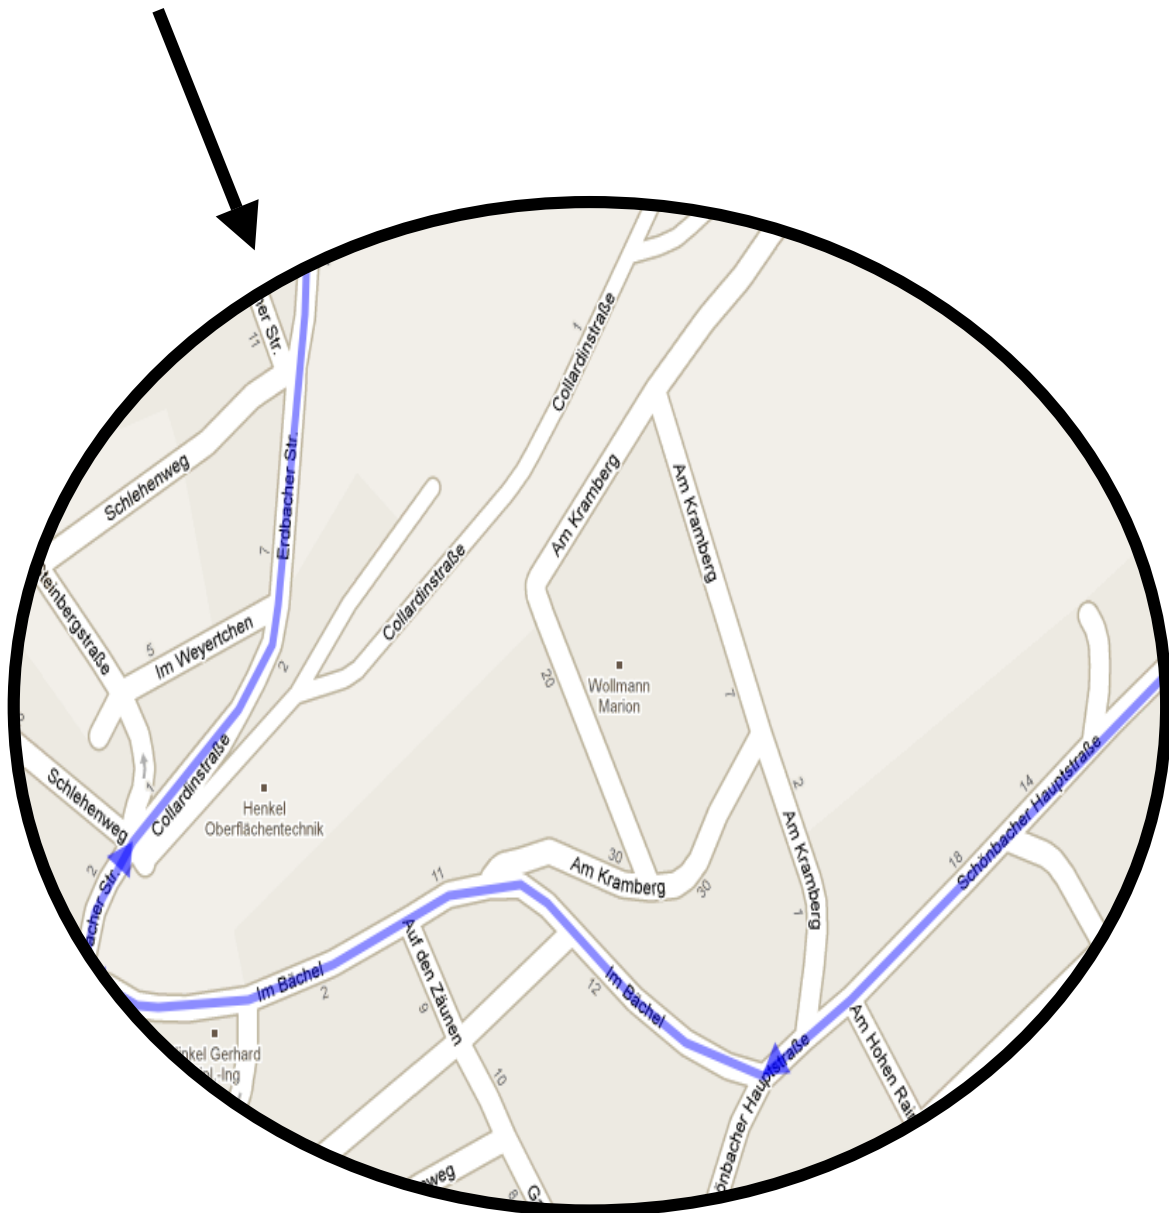

Wegbeschreibung zum Zeltplatz in Erdbach:

- **A45** in Richtung **Frankfurt**
- Bei Ausfahrt **26 Herborn-West** in **B255** Richtung **Rennerod/Bad Marienberg/Driedorf** einfädeln
- Nach ca. 2 Km rechts abbiegen (Beschilderung **Breitscheid/Schönebach**)
- Nach ca. 1,7 Km rechts abbiegen auf **Im Bächel**
- Nach 400 m rechts abbiegen auf **Erdbacher Straße**
- Dem Straßenverlauf folgen bis **hinter die Bergkuppe**, dann **links** zum **Zeltplatz/Sportplatz** abbiegen
- Auf dem Platz bitte links halten und den Anweisungen der Mitarbeiter folgen (begrenzte Parkmöglichkeiten)