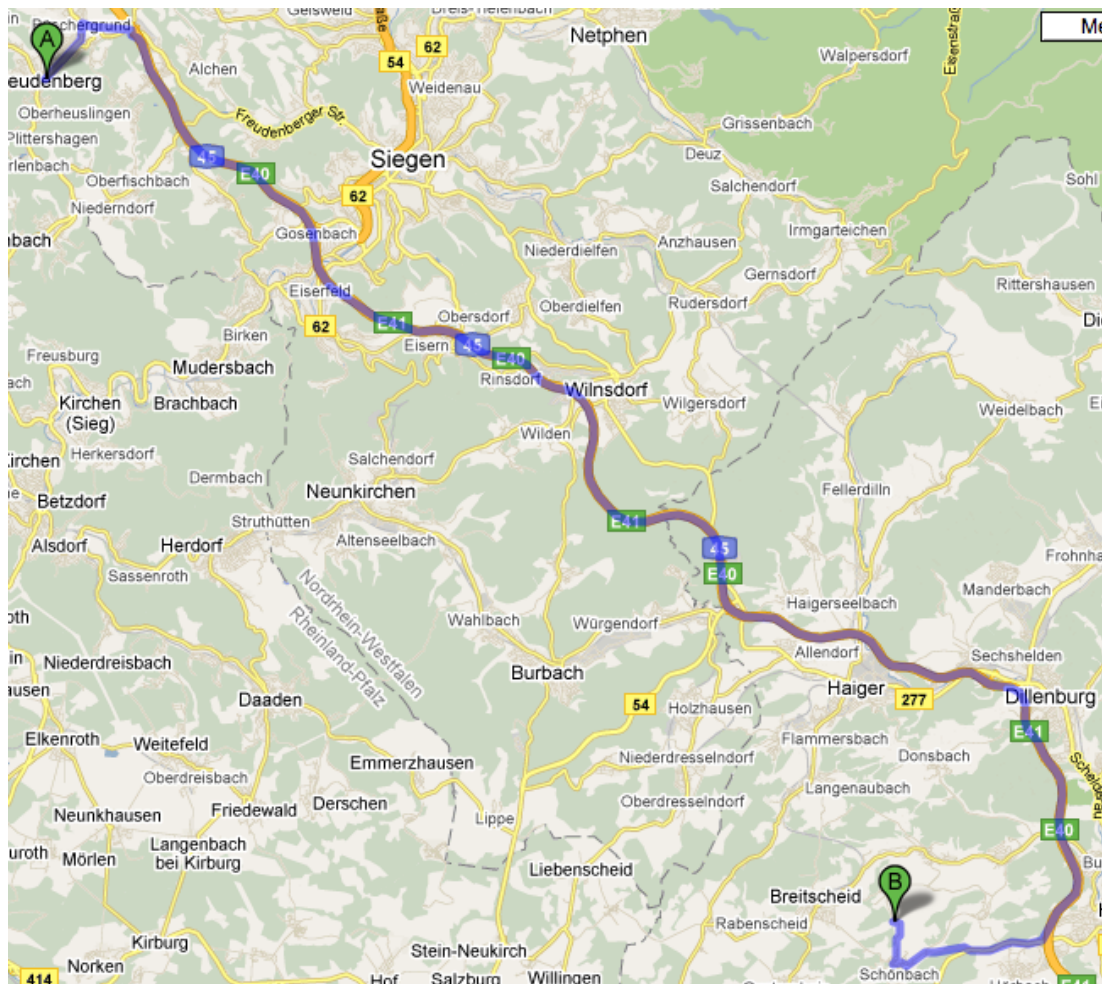

Wegbeschreibung zum Zeltplatz in Erdbach:

- **A45** in Richtung **Frankfurt**
- Bei Ausfahrt **26 Herborn-West** in **B255** Richtung **Rennerod/Bad Marienberg/Driedorf** einfädeln
- Nach ca. 2 Km rechts abbiegen (Beschilderung **Breitscheid/Schönebach**)
- Nach ca. 1,7 Km rechts abbiegen auf **Im Bächel**
- Nach 400 m rechts abbiegen auf **Erdbacher Straße**
- Dem Straßenverlauf folgen bis **hinter die Bergkuppe**, dann **links** zum **Zeltplatz/Sportplatz** abbiegen
- Auf dem Platz bitte links halten und den Anweisungen der Mitarbeiter folgen (begrenzte Parkmöglichkeiten)