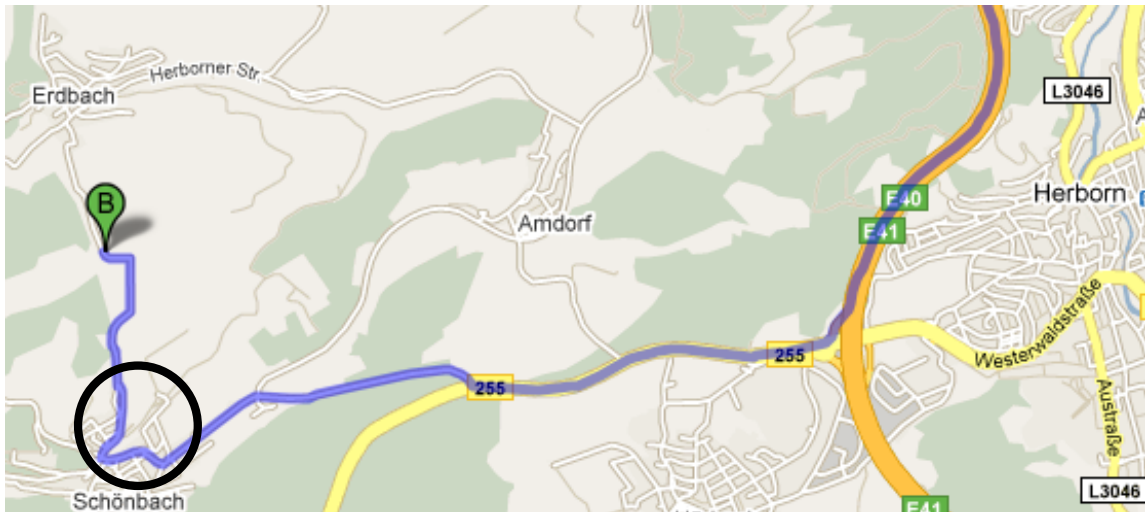

Wegbeschreibung zum Zeltplatz in Erdbach:

- **A45** in Richtung **Frankfurt**
- Bei Ausfahrt **26 Herborn-West** in **B255** Richtung **Rennerod/Bad Marienberg/Driedorf** einfädeln
- Nach ca. 2 Km rechts abbiegen (Beschilderung **Breitscheid/Schönebach**)
- Nach ca. 1,7 Km rechts abbiegen auf **Im Bächel**
- Nach 400 m rechts abbiegen auf **Erdbacher Straße**
- Dem Straßenverlauf folgen bis **hinter die Bergkuppe**, dann **links** zum **Zeltplatz/Sportplatz** abbiegen
- Auf dem Platz bitte links halten und den Anweisungen der Mitarbeiter folgen (begrenzte Parkmöglichkeiten)